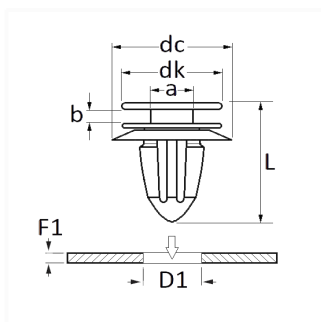

1 Allée des Bouleaux -F-95110 SANNOIS
 +33 (0)1 39 98 55 00
 info@restagraf.com

AGRAFE DE PANNEAU Ø 8,3 mm

Code article

12159

Informations techniques

dk	13.2 mm
dc	18 mm
b	1.95 mm
a	6.3 mm
L	19.8 mm
D1	8.3 mm
F1	0.7 → 2 mm

Matières

POLYACETAL COPOLYMERE

Correspondances constructeurs*

FORD N° Technique	W712417S300	LAND ROVER	EYC106710
LAND ROVER	UH121861DBA	MINI	07131503417
VOLVO	8616645		

* Informations non contractuelles données à titre indicatif