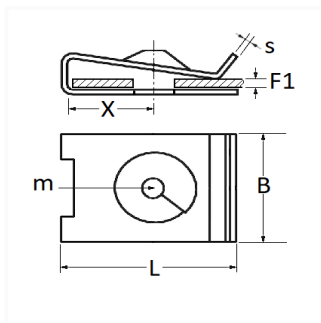

1 Allée des Bouleaux -F-95110 SANNOIS
 +33 (0)1 39 98 55 00
 info@restagraf.com

CLIP ÉCROU À Pincer Ø 4,8 mm

Code article

12139

Informations techniques

L	15 mm
B	12 mm
X	6 mm
s	0.6 mm
F1	1.5 → 2.4 mm
m	Vis à Tôle Ø 4.8 mm

Matières

ACIER

Correspondances constructeurs*

ALFA ROMEO	14368974	CHRYSLER - JEEP	14368974
FIAT	14368974	FIAT	60812848
FORD N° Technique	9S5117C972BA	LANCIA	14368974

* Informations non contractuelles données à titre indicatif