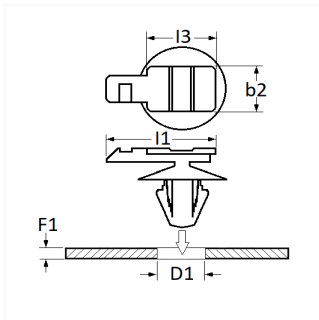

1 Allée des Bouleaux -F-95110 SANNOIS
 +33 (0)1 39 98 55 00
 info@restagraf.com

AGRAFE SUPPORT DE CONNECTEUR Ø 6,45 → 6,65 mm

Code article

12106

Informations techniques

l1	12 mm
b2	10.2 mm
D1	6.45 → 6.65 mm
F1	0.7 → 5.5 mm

Matières

POLYAMIDE 6.6

Correspondances constructeurs*

PEUGEOT 1ère monte	9658793180
--------------------	------------

* Informations non contractuelles données à titre indicatif