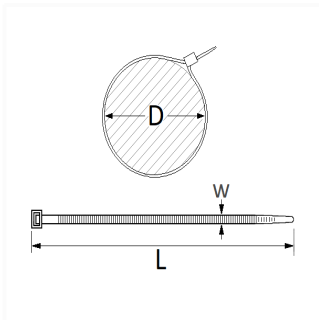

1 Allée des Bouleaux -F-95110 SANNOIS
 +33 (0)1 39 98 55 00
 info@restagraf.com

LANIÈRE 270 X 4,6 mm

Code article

599

Informations techniques

L	270 mm
W	4.6 mm
D	5 → 73 mm

Matières

POLYAMIDE 6