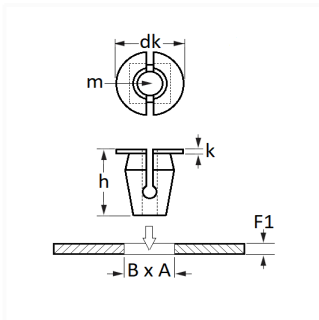

## ÉCROU PLASTIQUE Ø 4,5 mm

Code article

12102

### Informations techniques

dk	16 mm
k	2.25 mm
h	17.5 mm
m	Vis Matériaux Tendres Ø 4.5 mm
B	8.2 mm
A	8.2 mm
F1	0.7 → 1.2 mm