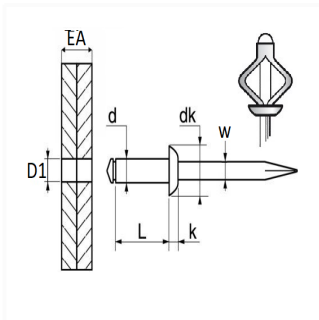

1 Allée des Bouleaux -F-95110 SANNOIS
 +33 (0)1 39 98 55 00
 info@restagraf.com

RIVET EXPANSÉ TÊTE LARGE Ø 4,8 X 20,5 mm BOUCLIER

Code article

12091

Informations techniques

d	4.8 mm
L	20.5 mm
dk	16 mm
k	1.9 mm
w	2.77 mm
EA	1 → 9 mm
D1	5 mm