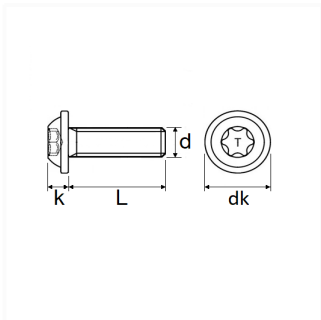

1 Allée des Bouleaux -F-95110 SANNOIS
 +33 (0)1 39 98 55 00
 info@restagraf.com

EXTRA LARGE DOME HEAD BLACK SCREW M6-1.00 X 20 mm

Item code

12073

Technical informations	
dk	19.5 mm
k	4 mm
L	19 mm
d	M6 x 1.00
T	X30