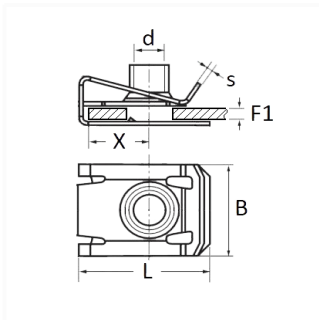

1 Allée des Bouleaux -F-95110 SANNOIS
 +33 (0)1 39 98 55 00
 info@restagraf.com

CLIP ÉCROU À Pincer M6X1.00

Code article

12032

Informations techniques

L	22.3 mm
B	15 mm
X	11.7 mm
s	0.8 mm
d	M6 x 1.00
F1	0.5 → 4 mm