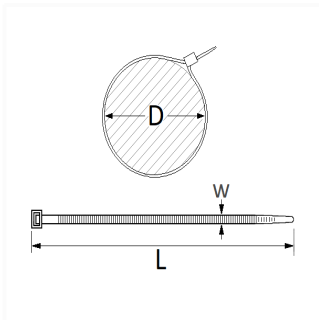

1 Allée des Bouleaux -F-95110 SANNOIS
+33 (0)1 39 98 55 00
info@restagraf.com

LANIÈRE 355 X 9 mm

Code article

595

Informations techniques

L	355 mm
W	9 mm
D	26 → 92 mm

Matières

POLYAMIDE