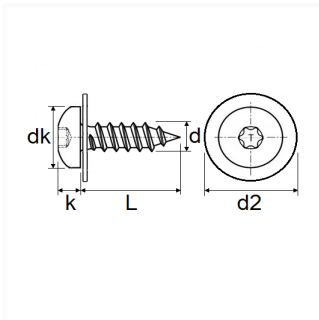

1 Allée des Bouleaux -F-95110 SANNOIS
 +33 (0)1 39 98 55 00
 info@restagraf.com

VIS MATÉRIAUX TENDRES Ø 4,5 x 15 mm

Code article

12022

Informations techniques

dk	8.7 mm
k	3.2 mm
L	15 mm
d	4.5 mm
d2	12 mm
T	X20

Correspondances constructeurs*

PEUGEOT 1ère monte	9623781580
--------------------	------------

* Informations non contractuelles données à titre indicatif