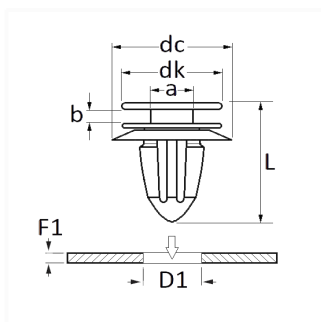

1 Allée des Bouleaux -F-95110 SANNOIS
 +33 (0)1 39 98 55 00
 info@restagraf.com

AGRAFE DE PANNEAU Ø 8,2 mm

Code article

12014

Informations techniques

dk	13 mm
dc	20 mm
b	3 mm
a	4.5 mm
L	17 mm
D1	8.2 mm
F1	0.7 → 7 mm