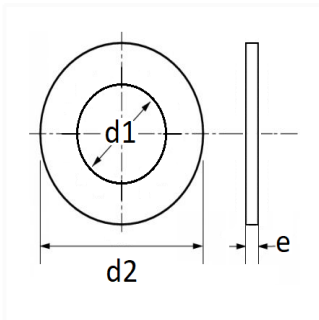

1 Allée des Bouleaux -F-95110 SANNOIS
+33 (0)1 39 98 55 00
info@restagraf.com

RONDELLE CAOUTCHOUC Ø 7,8 X 21 X 0,6 mm

Code article

11991

Informations techniques

d1	7.8 mm
d2	21 mm
e	0.6 mm

Matières

ETHYLENE PROPYLENE DIENE MONO.