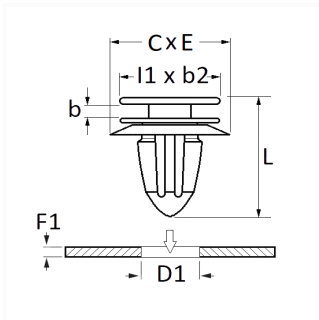

1 Allée des Bouleaux -F-95110 SANNOIS
 +33 (0)1 39 98 55 00
 info@restagraf.com

AGRAFE DE PANNEAU Ø 6,2 mm

Code article

11988

Informations techniques

l1	13 mm
b2	8 mm
b	2.5 mm
L	17.1 mm
C	14.4 mm
E	6.5 mm
D1	6.2 mm
F1	0.65 → 1 mm