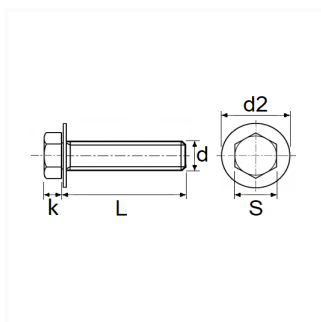

1 Allée des Bouleaux -F-95110 SANNOIS
 +33 (0)1 39 98 55 00
 info@restagraf.com

VIS TÊTE H AVEC RONDELLE M6-1.00 X 20 mm

Code article

11986

Informations techniques

s	10 mm
k	4 mm
d2	24 mm
L	20 mm
d	M6 x 1.00