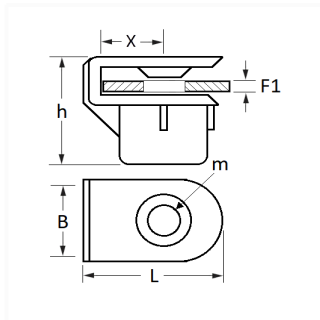

1 Allée des Bouleaux -F-95110 SANNOIS
 +33 (0)1 39 98 55 00
 info@restagraf.com

CLIP ÉCROU PLASTIQUE Ø 4,5 mm

Code article

11982

Informations techniques

L	13.5 mm
B	10 mm
h	12.3 mm
X	7 mm
F1	2.5 mm
m	Vis Matériaux Tendres Ø 4.5 mm