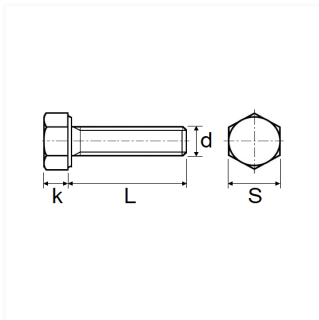

1 Allée des Bouleaux -F-95110 SANNOIS
 +33 (0)1 39 98 55 00
 info@restagraf.com

VIS À MÉTAUX TÊTE H CL8.8 ZN BLANC M6-1.00 X 20 mm DIN 933

Code article

804

Informations techniques

| | |
|---|-----------|
| s | 10 mm |
| k | 4 mm |
| L | 20 mm |
| d | M6 x 1.00 |