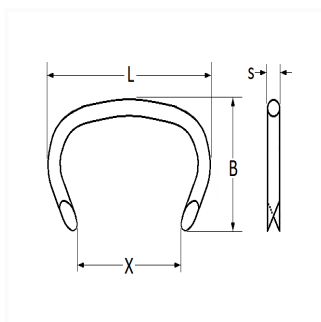

1 Allée des Bouleaux -F-95110 SANNOIS
 +33 (0)1 39 98 55 00
 info@restagraf.com

AGRAFE MÉTAL C23

Code article

11974

Informations techniques

L	23.6 mm
B	12.5 mm
X	14.5 mm
s	1.8 mm

Matières

ACIER