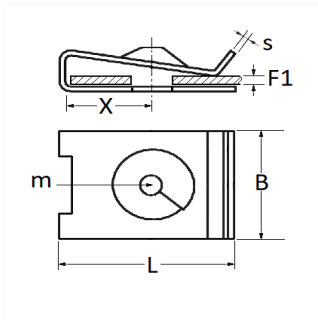

1 Allée des Bouleaux -F-95110 SANNOIS
 +33 (0)1 39 98 55 00
 info@restagraf.com

CLIP ÉCROU À Pincer Ø 3,5 mm

Code article

109

Informations techniques

L	11.8 mm
B	9 mm
X	5 mm
s	0.6 mm
F1	2.1 → 2.5 mm
m	Vis à Tôle Ø 3.5 mm