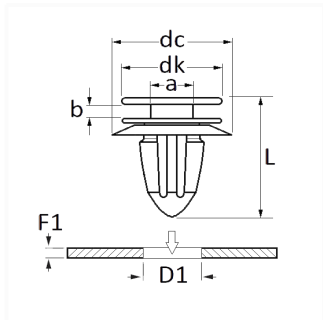

1 Allée des Bouleaux -F-95110 SANNOIS
 +33 (0)1 39 98 55 00
 info@restagraf.com

PANEL CLIP Ø 8,2 mm

Item code

11966

Technical informations	
dk	13 mm
dc	16 mm
b	1.7 mm
a	4.5 mm
L	12.9 mm
D1	8.2 mm
F1	0.7 → 4 mm