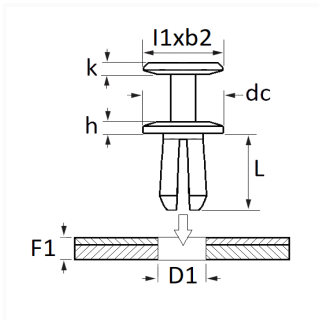

1 Allée des Bouleaux -F-95110 SANNOIS
 +33 (0)1 39 98 55 00
 info@restagraf.com

RIVET PLASTIQUE Ø 9 mm

Code article

11960

Informations techniques

l1	15.3 mm
b2	10.8 mm
k	1.75 mm
dc	20 mm
h	2.75 mm
L	14 mm
D1	9 mm
F1	1 → 5 mm