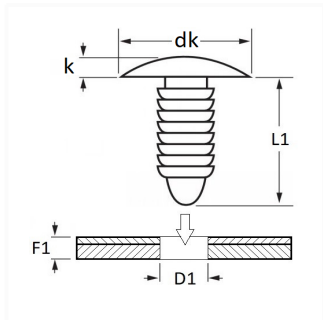

1 Allée des Bouleaux -F-95110 SANNOIS
 +33 (0)1 39 98 55 00
 info@restagraf.com

TRIM CLIP Ø 8 mm

Item code

11938

Technical informations	
dk	20 mm
k	2.75 mm
L1	12.5 mm
D1	8 mm
F1	3 → 7 mm

Materials

LOW DENSITY POLYETHYLENE