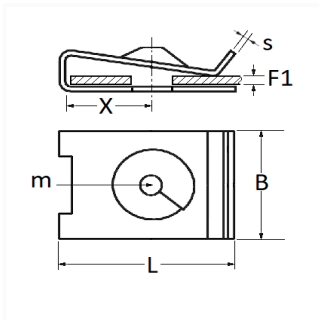

1 Allée des Bouleaux -F-95110 SANNOIS
 +33 (0)1 39 98 55 00
 info@restagraf.com

CLIP ÉCROU À Pincer M5-0.80

Code article

11911

Informations techniques

| | |
|----|------------|
| L | 14.8 mm |
| B | 13 mm |
| X | 8 mm |
| F1 | 0.7 → 4 mm |
| m | Vis M5 |