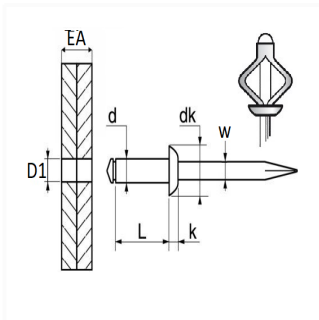

## RIVET EXPANSÉ ALU Ø 4,8 X 20,5 mm

Code article

11907

### Informations techniques

d	4.8 mm
L	20.5 mm
dk	14 mm
k	1.9 mm
w	2.64 mm
EA	1 → 9 mm
D1	5 → 5.2 mm

Matières

ALUMINIUM

Correspondances constructeurs\*

RENAULT

7703072419

\* Informations non contractuelles données à titre indicatif