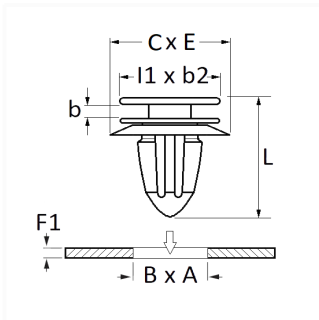

## AGRAFE DE PANNEAU 8 X 20 mm

Code article

11889

### Informations techniques

l1	20.2 mm
b2	17 mm
C	28 mm
E	14.3 mm
b	1.7 → 2 mm
L	18.3 mm
B	8 mm
A	20 mm
F1	1.2 → 2 mm