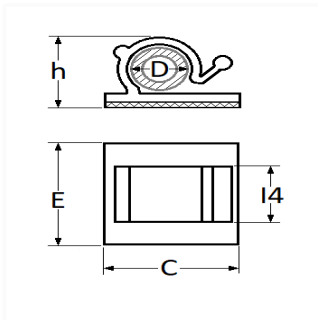

1 Allée des Bouleaux -F-95110 SANNOIS
 +33 (0)1 39 98 55 00
 info@restagraf.com

AGRAFE ADHÉSIVE SUPPORT DE CABLÂGE 1 LOGEMENT Ø 8,5 mm

Code article

11857

Informations techniques

| | |
|----|---------|
| D | 8.5 mm |
| h | 13 mm |
| l4 | 12.5 mm |
| E | 25 mm |
| C | 25 mm |