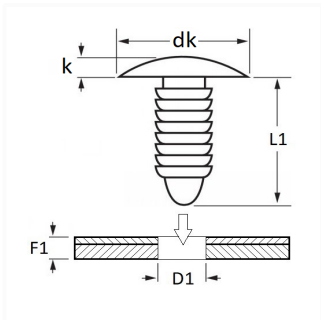

1 Allée des Bouleaux -F-95110 SANNOIS
 +33 (0)1 39 98 55 00
 info@restagraf.com

TRIM CLIP Ø 6,7 mm INTERIOR TRIM

Item code

11855

Technical informations	
dk	21 mm
k	2.5 mm
L1	18.5 mm
D1	6.7 mm
F1	0.8 → 10 mm