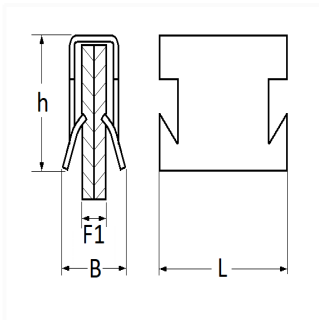

1 Allée des Bouleaux -F-95110 SANNOIS
 +33 (0)1 39 98 55 00
 info@restagraf.com

AGRAFE SUPPORT DE TUBE 1 LOGEMENT Ø 3 → 13 mm POUR BORD DE TOLE

Code article

11841

Informations techniques

L	25 mm
B	14 mm
h	22.6 mm
F1	0.7 → 3 mm