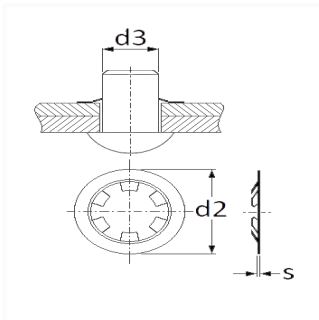

## ARRÊT D'AXE Ø 6 mm POUR TIGE LISSE

Code article

11833

### Informations techniques

d2	11.5 mm
s	0.2 mm