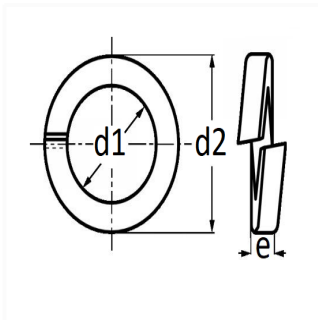

1 Allée des Bouleaux -F-95110 SANNOIS
+33 (0)1 39 98 55 00
info@restagraf.com

RONDELLE GROWER Ø 10 mm NFE 25-515

Code article

574

Informations techniques

d1	10.5 mm
d2	16.5 mm
e	3 mm

Matières

ACIER