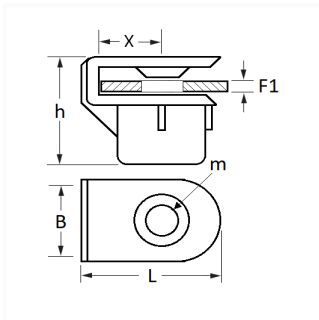

1 Allée des Bouleaux -F-95110 SANNOIS
 +33 (0)1 39 98 55 00
 info@restagraf.com

CLIP ÉCROU PLASTIQUE Ø 5 mm

Code article

11815

Informations techniques

L	20.2 mm
B	15 mm
h	18 mm
X	8.5 mm
F1	1.5 → 3.5 mm
m	Vis Matériaux Tendres Ø 5 mm