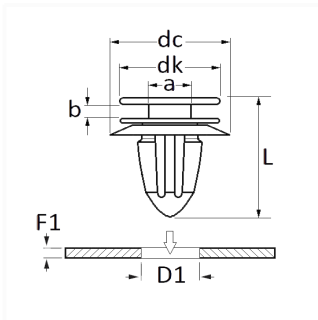

## AGRAFE DE MOULURE Ø 8,2 mm

Code article

11802

### Informations techniques

dk	8 mm
dc	17.7 mm
b	2.15 mm
a	5 mm
L	12.5 mm
D1	8.2 mm
F1	0.77 mm