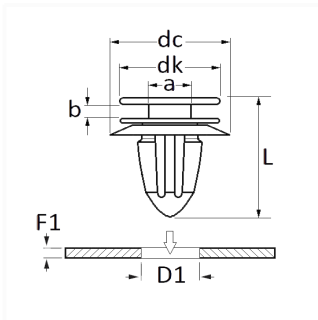

1 Allée des Bouleaux -F-95110 SANNOIS
 +33 (0)1 39 98 55 00
 info@restagraf.com

AGRAFE DE PANNEAU Ø 8 mm

Code article

11795

Informations techniques

dk	13.2 mm
dc	17.5 mm
b	2.9 mm
a	6 mm
L	21.7 mm
D1	8 mm
F1	0.7 → 1.8 mm