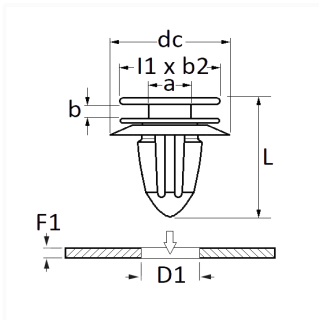

## AGRAFE DE MOULURE Ø 8 mm

Code article

11791

### Informations techniques

l1	12 mm
b2	10 mm
dc	18 mm
b	3 mm
a	5.5 x 7.5 mm
L	15.7 mm
D1	8 mm
F1	0.65 mm