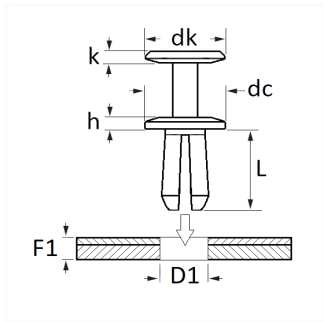

1 Allée des Bouleaux -F-95110 SANNOIS
 +33 (0)1 39 98 55 00
 info@restagraf.com

PLASTIC RIVET Ø 8 → 9 mm

Item code

11776

Technical informations	
dk	12.5 mm
k	2 mm
dc	20 mm
h	1 mm
L	20 mm
D1	8 → 9 mm
F1	1 → 4.5 mm