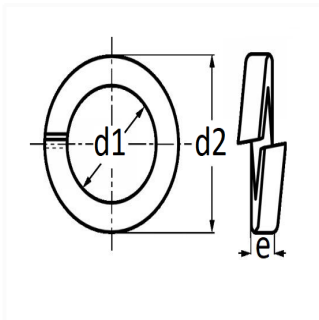

1 Allée des Bouleaux -F-95110 SANNOIS
 +33 (0)1 39 98 55 00
 info@restagraf.com

RONDELLE GROWER Ø 8 mm NFE 25-515

Code article

573

Informations techniques

d1	8.5 mm
d2	13.8 mm
e	2.5 mm

Matières

ACIER