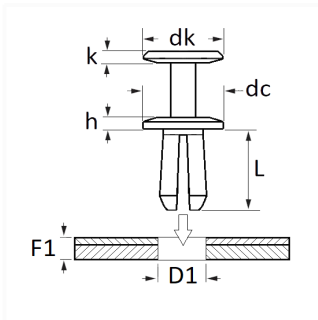

1 Allée des Bouleaux -F-95110 SANNOIS
 +33 (0)1 39 98 55 00
 info@restagraf.com

RIVET PLASTIQUE Ø 8 mm

Code article

11772

Informations techniques

dk	12 mm
k	1.3 mm
dc	20 mm
h	3 mm
L	9.9 mm
D1	8 mm
F1	1.5 → 4 mm