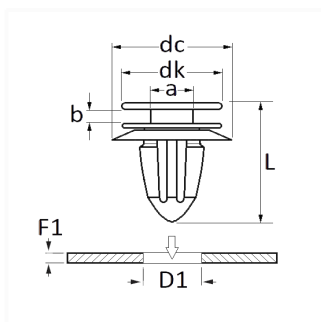

1 Allée des Bouleaux -F-95110 SANNOIS
 +33 (0)1 39 98 55 00
 info@restagraf.com

AGRAFE DE PANNEAU Ø 8,5 mm

Code article

11762

Informations techniques

dk	13 mm
dc	18 mm
b	2.6 mm
a	5.6 mm
L	20 mm
D1	8.5 mm
F1	0.7 → 1.6 mm