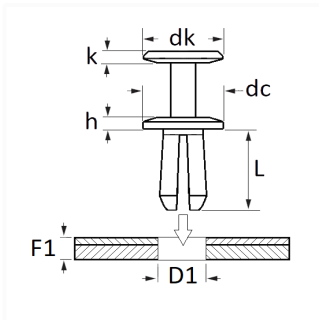

## RIVET PLASTIQUE Ø 8 mm

Code article

11758

### Informations techniques

dk	13.8 mm
k	1 mm
dc	20 mm
h	4.5 mm
L	10 mm
D1	8 mm
F1	2 → 3.5 mm

Matières

POLYPROPYLENE