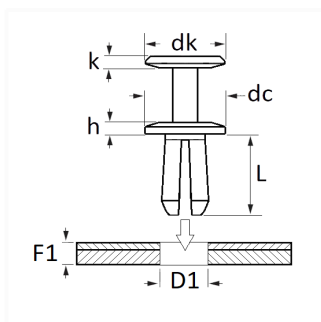

1 Allée des Bouleaux -F-95110 SANNOIS
 +33 (0)1 39 98 55 00
 info@restagraf.com

RIVET PLASTIQUE Ø 10 mm

Code article

11755

Informations techniques

| | |
|----|-------|
| dk | 14 mm |
| k | 1 mm |
| dc | 20 mm |
| h | 2 mm |
| L | 14 mm |
| D1 | 10 mm |
| F1 | 5 mm |

Matières

NYLON

Correspondances constructeurs*

| | | | |
|-------------------|--------------|-----------------------|-------------|
| B.M.W | 07130702966 | CHEVROLET - DAEWOO | 94530623 |
| FORD N° Technique | W713393S300 | HONDA | 91503SP0003 |
| JAGUAR | C2Z13503 | JAGUAR | W713393S300 |
| LAND ROVER | DYQ100230 | LAND ROVER | LR005896 |
| LAND ROVER | UH12844072AA | LAND ROVER | W713393S300 |
| MINI | 07130702966 | OPEL (GM) N° de Pièce | 94530623 |
| SUBARU | 57728AC060 | | |