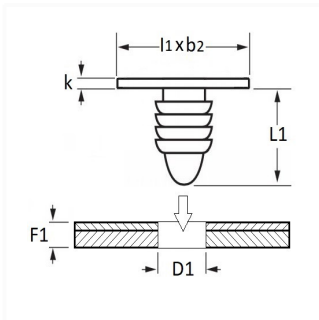

1 Allée des Bouleaux -F-95110 SANNOIS
 +33 (0)1 39 98 55 00
 info@restagraf.com

AGRAFE DE JOINT Ø 5,1 mm ANTI-SALISSURE PORTE

Code article

11740

Informations techniques

l1	12 mm
b2	7 mm
k	1.2 mm
L1	9.4 mm
D1	5.1 mm
F1	2.1 → 3.6 mm

Matières

POLYACETAL COPOLYMERE

Correspondances constructeurs*

PEUGEOT 1ère monte	9657395180	VOLVO	31217638
--------------------	------------	-------	----------

* Informations non contractuelles données à titre indicatif