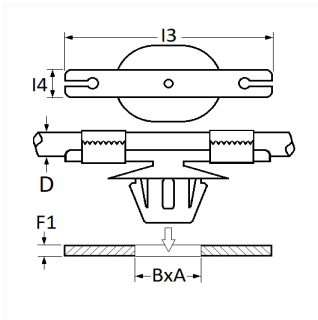

## AGRAFE À ENRUBANNER 6,2 X 12,2 mm FIXATION FAISCEAU DE CÂBLAGE

Code article

11725

### Informations techniques

B	6.2 mm
A	12.2 mm
F1	0.5 → 3 mm