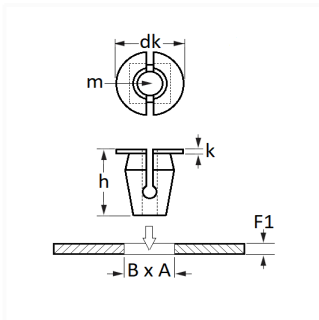

1 Allée des Bouleaux -F-95110 SANNOIS
 +33 (0)1 39 98 55 00
 info@restagraf.com

ÉCROU PLASTIQUE Ø 4,5 mm

Code article

11711

Informations techniques

dk	15.5 mm
k	2.1 mm
h	16.5 mm
m	Vis Matériaux Tendres Ø 4.5 mm
B	8.2 mm
A	8.2 mm
F1	0.7 → 1.5 mm