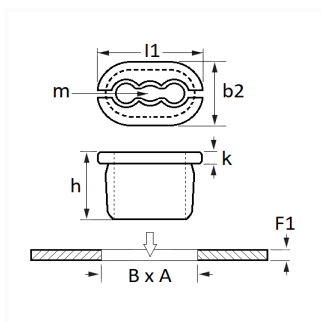

1 Allée des Bouleaux -F-95110 SANNOIS
 +33 (0)1 39 98 55 00
 info@restagraf.com

ÉCROU PLASTIQUE Ø 4,5 mm

Code article

11705

Informations techniques	
l1	21.2 mm
b2	14.2 mm
k	1.9 mm
h	17 mm
m	Vis Matériaux Tendres Ø 4.5 mm
B	7.2 mm
A	14.2 mm
F1	0.6 → 4 mm