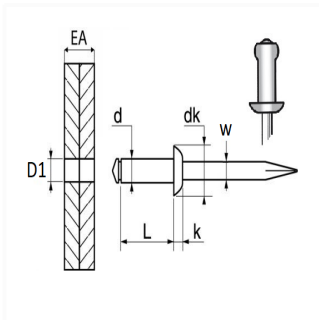

1 Allée des Bouleaux -F-95110 SANNOIS
 +33 (0)1 39 98 55 00
 info@restagraf.com

RIVET ALU NOIR Ø 4 X 16 mm CARROSSERIE

Code article

11691

Informations techniques

d	4 mm
L	16 mm
dk	8 mm
k	1.6 mm
w	2.15 mm
EA	9.5 → 12.5 mm
D1	4.2 mm

Matières

CORPS ALU / TIGE ACIER