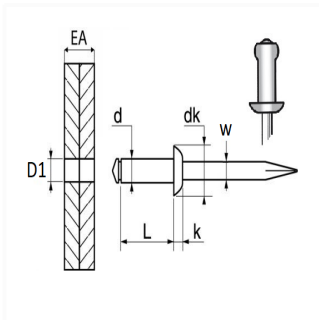

1 Allée des Bouleaux -F-95110 SANNOIS
 +33 (0)1 39 98 55 00
 info@restagraf.com

RIVET ALU TÊTE LARGE Ø 6 X 14 mm

Code article

11689

Informations techniques

d	5.9 mm
L	14 mm
dk	16 mm
k	1.8 mm
w	3.2 mm
EA	2.9 → 10 mm
D1	6.2 mm

Matières

CORPS ALU / TIGE ACIER

Correspondances constructeurs*

NISSAN	7489100Q0A	RENAULT	7703072394
--------	------------	---------	------------

* Informations non contractuelles données à titre indicatif