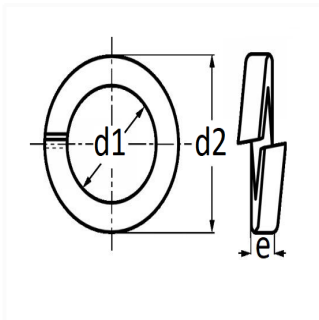

1 Allée des Bouleaux -F-95110 SANNOIS
 +33 (0)1 39 98 55 00
 info@restagraf.com

RONDELLE GROWER Ø 6 mm NFE 25-515

Code article

571

Informations techniques

d1	6.5 mm
d2	10.6 mm
e	2 mm

Matières

ACIER