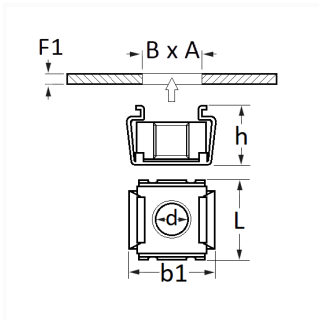

## ÉCROU CAGE INOX M6-1.00

Code article

11684

### Informations techniques

L	17.2 mm
b1	16 mm
h	10 mm
d	M6 x 1.00
B	12.3 mm
A	12.3 mm
F1	1 → 1.7 mm

Matières

ACIER