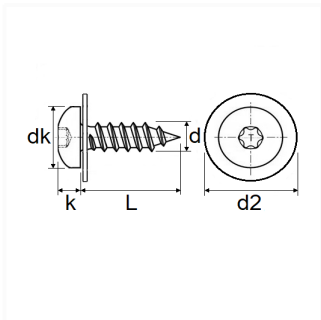

1 Allée des Bouleaux -F-95110 SANNOIS
 +33 (0)1 39 98 55 00
 info@restagraf.com

SOFT MATERIAL SCREW Ø 4,5 X 20 mm

Item code

11645

Technical informations	
dk	9.5 mm
k	3.4 mm
L	20 mm
d	4.5 mm
d2	12.2 mm
T	X20