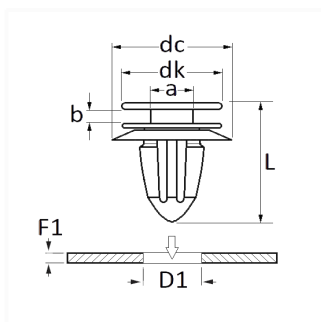

1 Allée des Bouleaux -F-95110 SANNOIS
 +33 (0)1 39 98 55 00
 info@restagraf.com

AGRAFE DE PANNEAU Ø 8,2 mm

Code article

11642

Informations techniques

dk	13 mm
dc	18.9 mm
b	2.9 mm
a	4.5 mm
L	18.6 mm
D1	8.2 mm
F1	0.6 → 1.5 mm