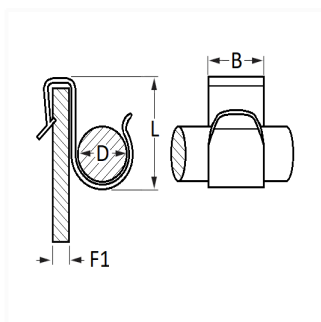

1 Allée des Bouleaux -F-95110 SANNOIS
 +33 (0)1 39 98 55 00
 info@restagraf.com

AGRAFE SUPPORT DE TUBE 1 LOGEMENT Ø 2 → 6 mm POUR BORD DE TOLE

Code article

11639

Informations techniques

L	17.8 mm
B	14 mm
h	17.9 mm
D	2 → 6 mm
F1	0.7 → 2.5 mm